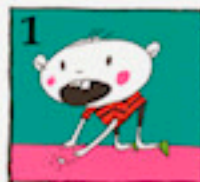

Salva o teu dente

A maioría dos dentes definitivos poden salvarse se sabes que facer despois de levar un golpe na boca

Busca o cacho do dente

O cacho pode pegarse

Debes acudir rapidamente ao dentista

Busca o dente

Cóllelo pola coroa

Lávao con auga fría (tapa antes o lavabo)

4
SIGUE UNHA DE ESTAS OPCIONS

Volve poñer o dente no seu sitio

Mete o dente nun tarro con leite ou con soro fisiolóxico

Se o anterior non é posible, mete o dente na boca, entre as meixelas e as enxivas