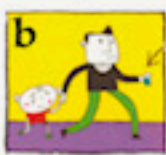

Salva o teu dente

A maioría dos dentes definitivos poden salvarse se sabes que facer despois de levar un golpe na boca

Busca o cacho do dente

O cacho pode pegarse

Debes acudir rapidamente ao dentista

Busca o dente

Cóllelo pola coroa

Lávao con auga fría (tapa antes o lavabo)

4
SIGUE UNHA DE ESTAS OPCIONS

Volve poñer o dente no seu sitio

Mete o dente nun tarro con leite ou con soro fisiolóxico

Se o anterior non é posible, mete o dente na boca, entre as meixelas e as enxivas